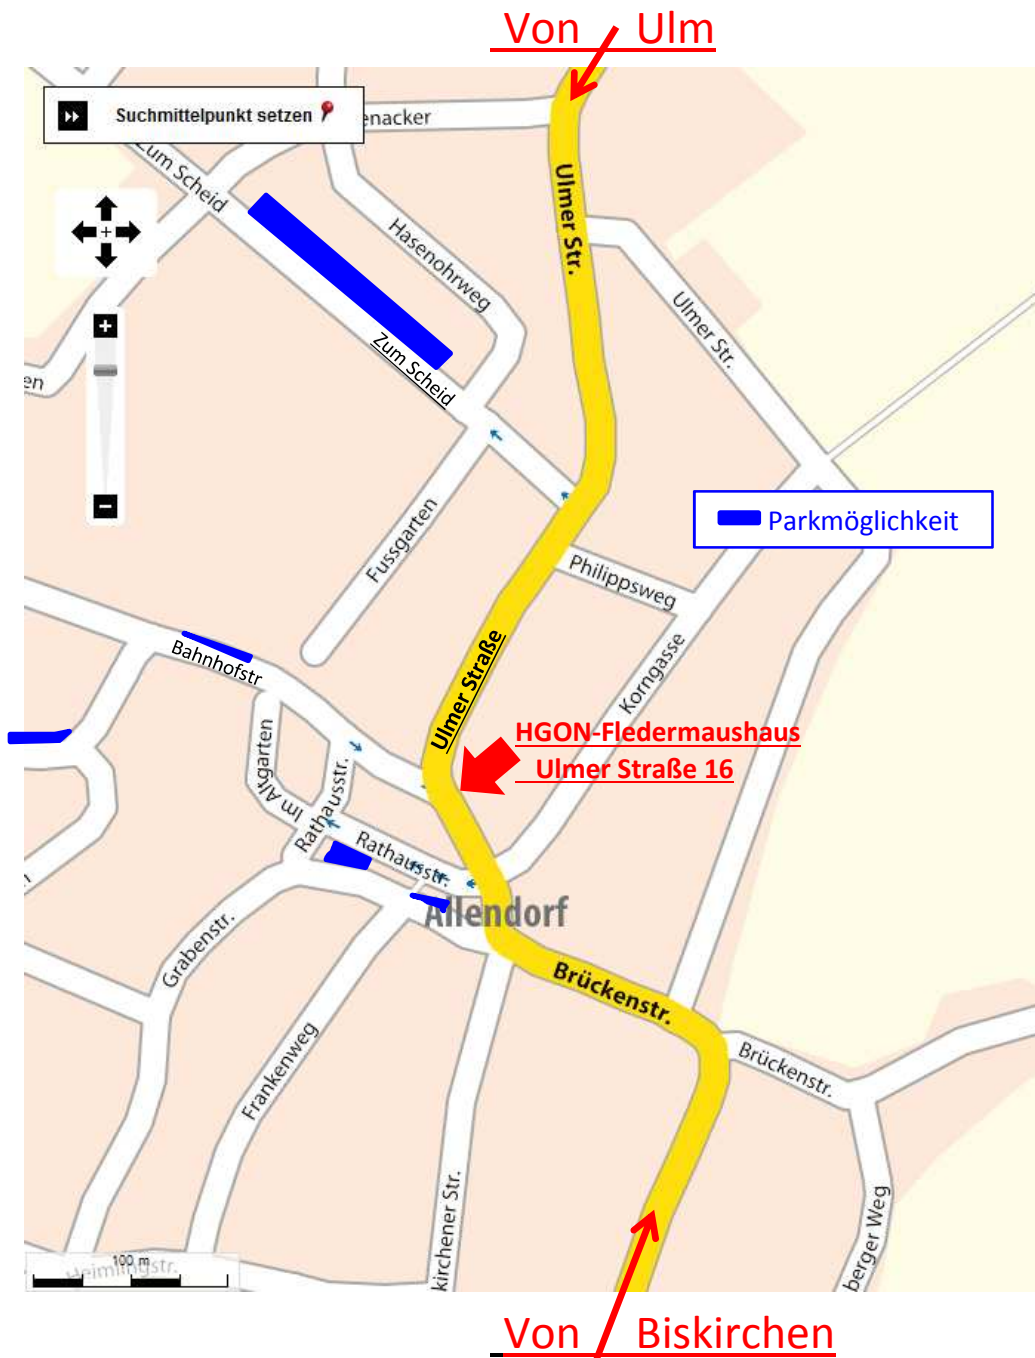

Anfahrt und Parkmöglichkeiten

<p>A45 Abfahrt Ehringshausen → Ehringshausen → Katzenfurt → Greifenthal → Richtung Greifenstein-Holzhausen → vor Holzhausen nach links abbiegen Richtung Allendorf → Greifenstein-Ulm → Greifenstein-Allendorf Ulmer Straße 16</p>	<p>B277 in Katzenfurt abfahren → Greifenthal → Richtung Greifenstein-Holzhausen → vor Holzhausen nach links abbiegen Richtung Allendorf → Greifenstein-Ulm → Greifenstein-Allendorf Ulmer Straße 16</p>	<p>B49 Abfahrt Biskirchen → Biskirchen → Greifenstein-Allendorf Brückenstraße → Ulmer Straße 16</p>
--	---	--